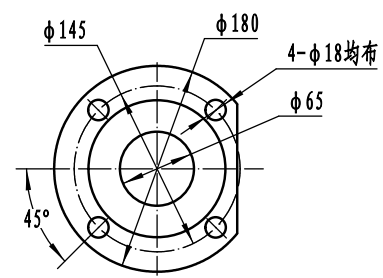

进口法兰

出口法兰

泵型号: 3G70x4

电机型号: Y180L-4/22KW

						机组安装、基础图			河北远东泵业制造有限公司		
标记	处数	分区	更改文件号	签名	年、月、日						
设计			标准化			阶段标记	重量	比例			
审核									3G70x4-Y180L		
工艺			批准			共	张	第	张		