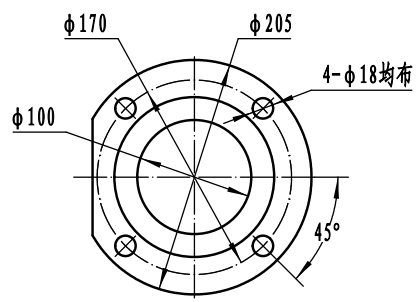

进口法兰

出口法兰

泵型号: 3G70x4

电机型号: Y180L-4/22KW

						机组安装、基础图			河北远东泵业制造有限公司		
标记	处数	分区	更改文件号	签名	年、月、日						
设计			标准化			阶段标记	重量	比例			
审核									3G70x4-Y180L		
工艺			批准			共	张	第	张		